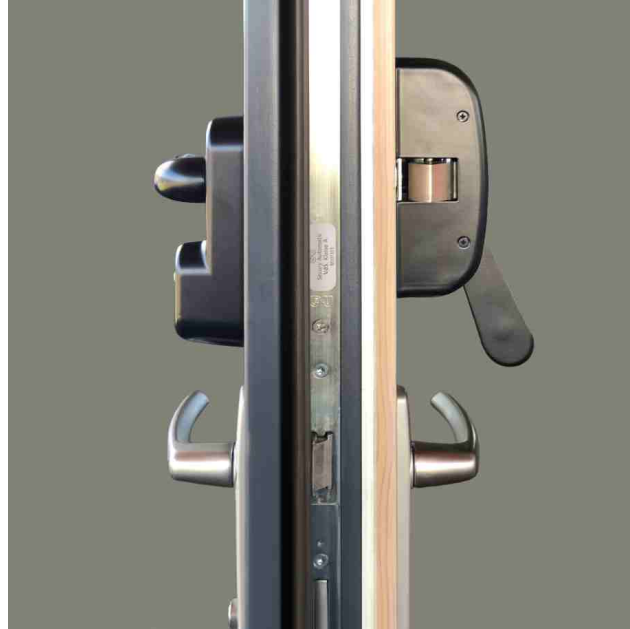

Входные двери в гостинице
GORKI Golf & Resort, Санкт-Петербург

КРАМАРЕВ
GROUP