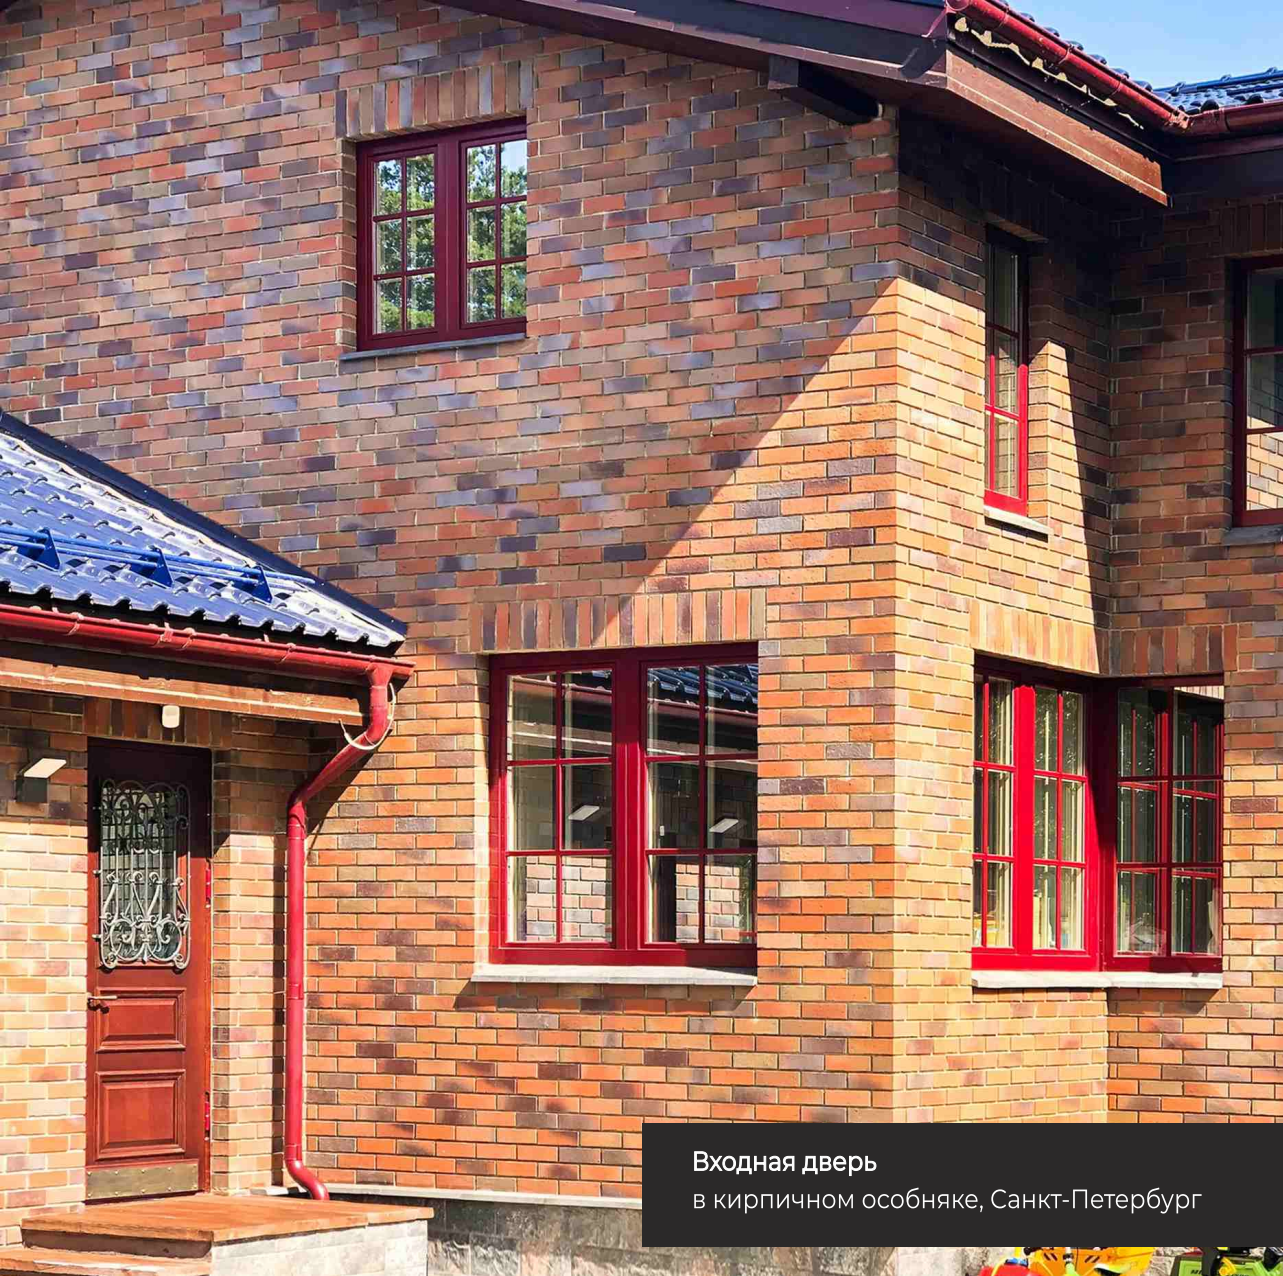

КРАМАРЕВ
GROUP

5

Входная группа с электромеханическим замком
в клубном доме «Дворцовая слобода», Санкт-Петербург

Входная группа в составе фасадной системы
в каменном особняке, Санкт-Петербург

Входная группа в деревянном особняке, Московская область