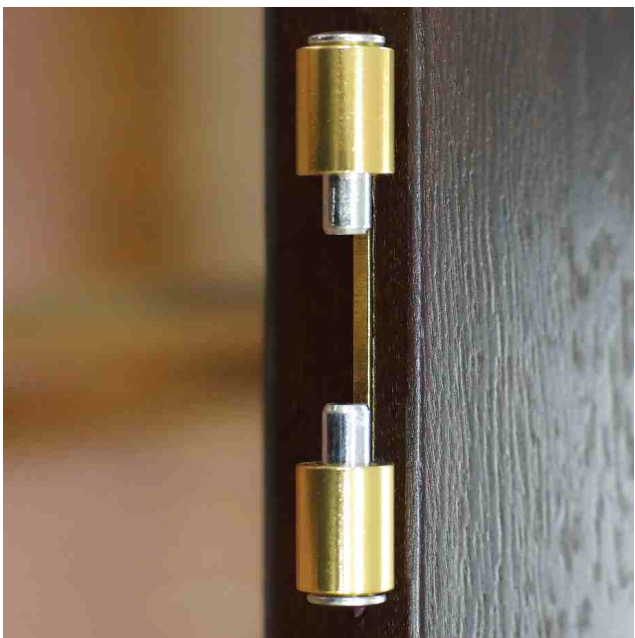

КРАМАРЕВ
GROUP

5

Входная группа с электромеханическим замком
в клубном доме «Дворцовая слобода», Санкт-Петербург

Входная группа в составе фасадной системы
в каменном особняке, Санкт-Петербург

Входная группа в деревянном особняке, Московская область