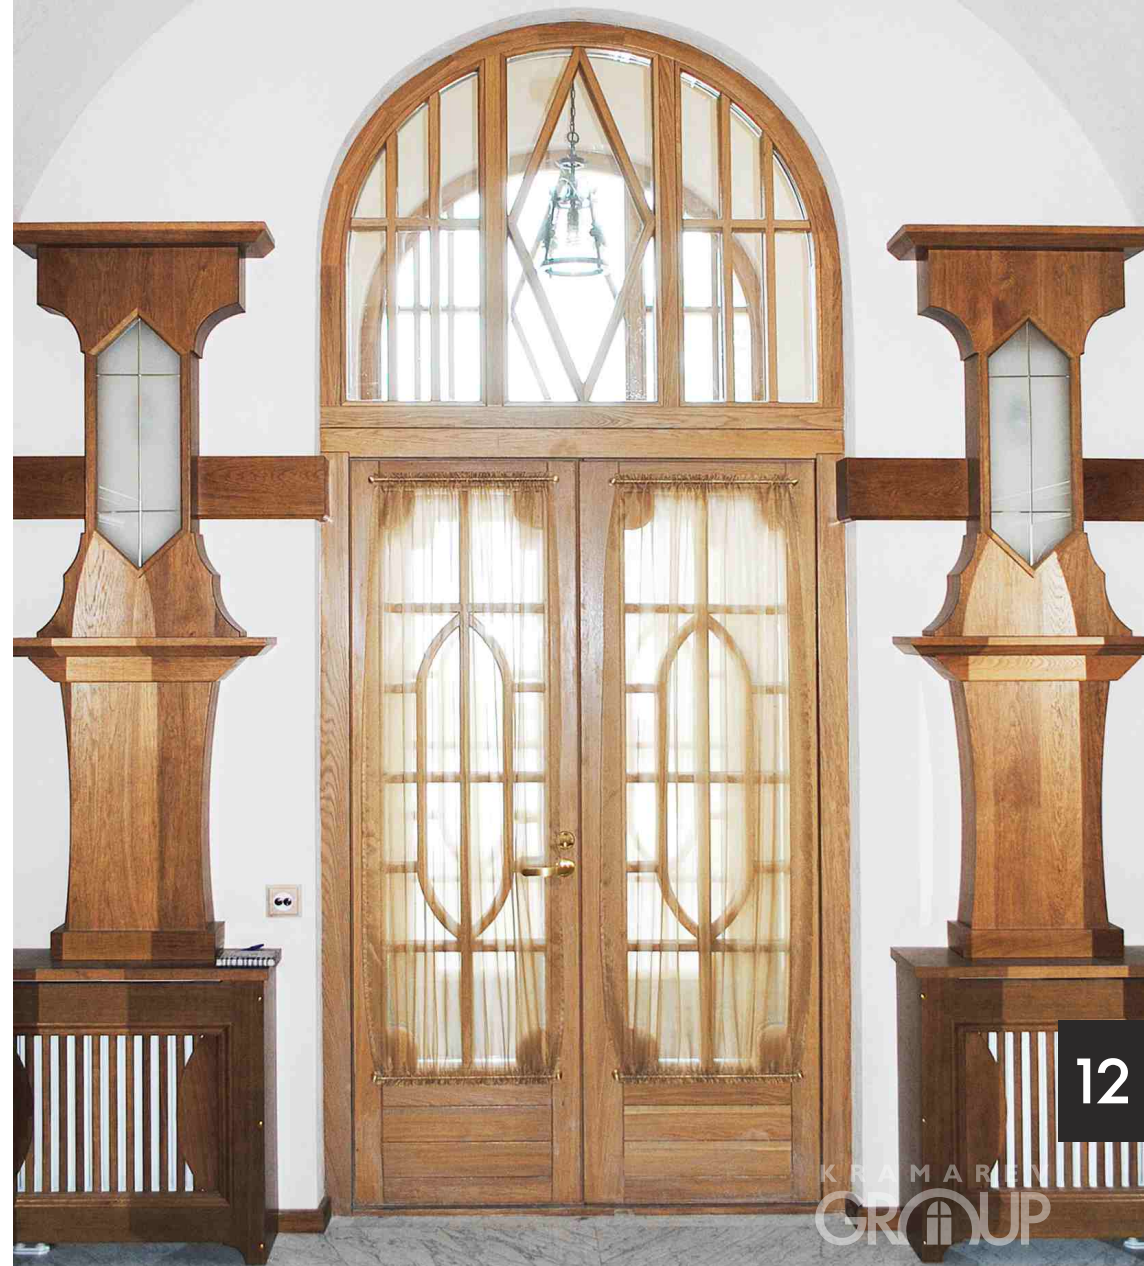

STEFANO RICCI

Исторические двери
в доходном доме, Санкт-Петербург

GRUPP

400
803

Исторические входные двери
на вилле «Селлгрена», Московская область

12

Исторические входные двери
на вилле «Селлгрена», Московская область