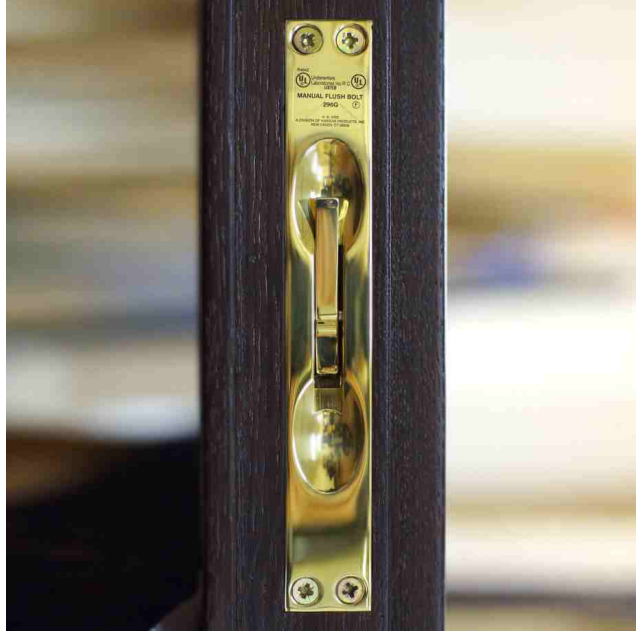

КРАМАРЕВ
GROUP

5

Входная группа с электромеханическим замком
в клубном доме «Дворцовая слобода», Санкт-Петербург

Входная группа в составе фасадной системы
в каменном особняке, Санкт-Петербург

Входная группа в деревянном особняке, Московская область