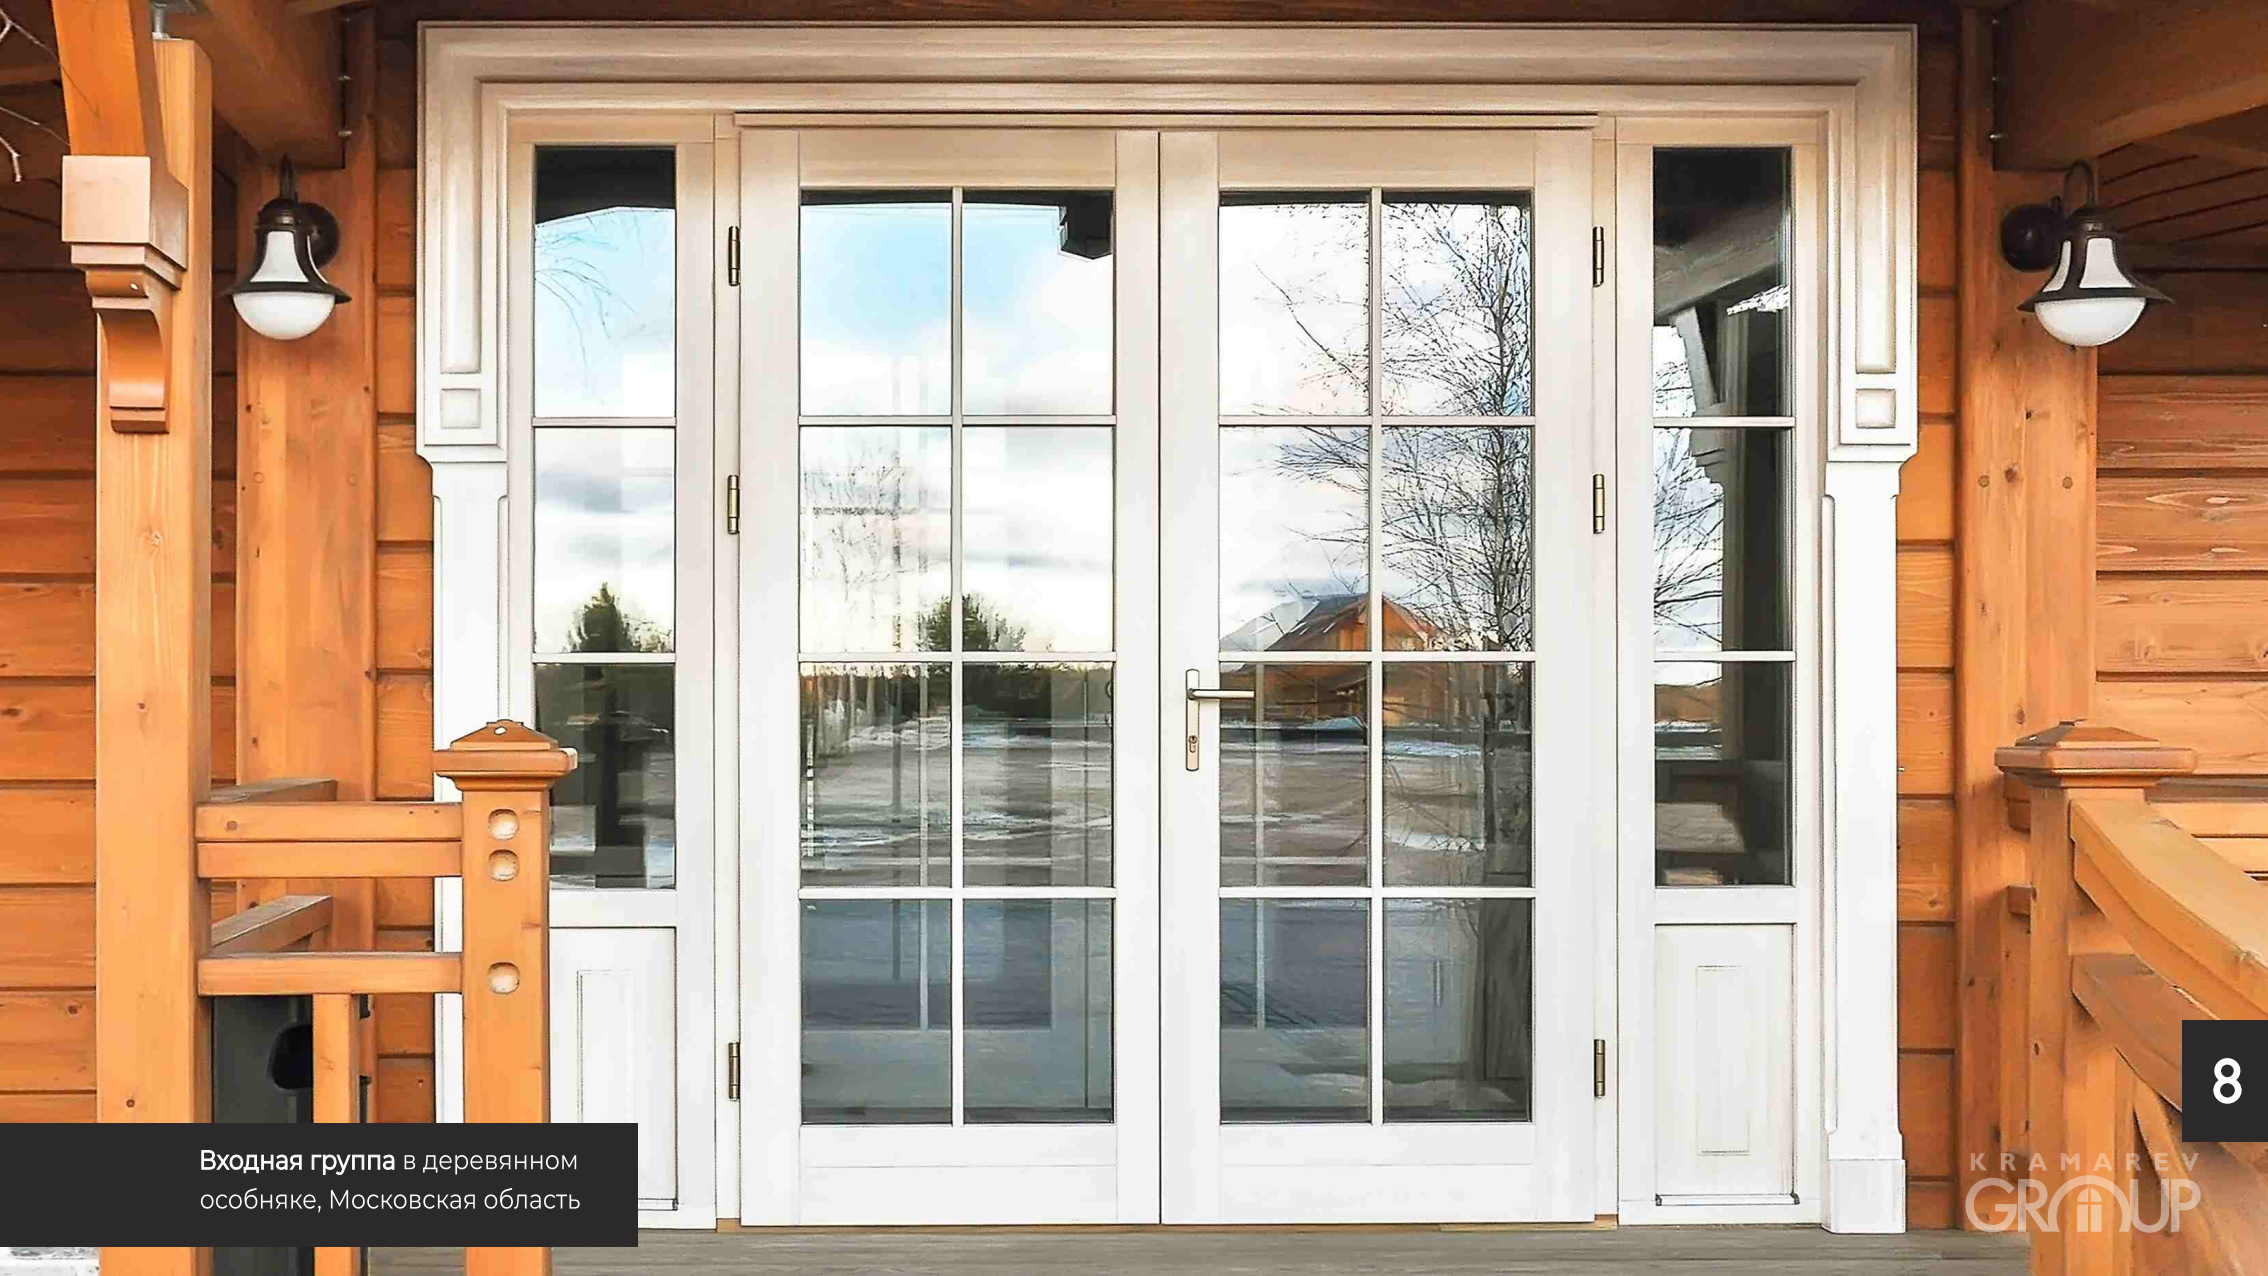

КРАМАРЕВ
GROUP

5

Входная группа с электромеханическим замком
в клубном доме «Дворцовая слобода», Санкт-Петербург

Входная группа в составе фасадной системы
в каменном особняке, Санкт-Петербург

Входная группа в деревянном особняке, Московская область