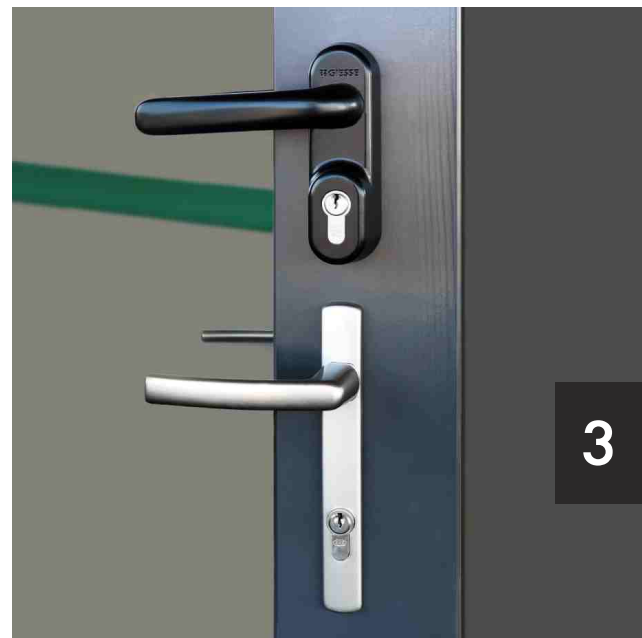

Входные двери в гостинице
GORKI Golf & Resort, Санкт-Петербург

КРАМАРЕВ
GROUP