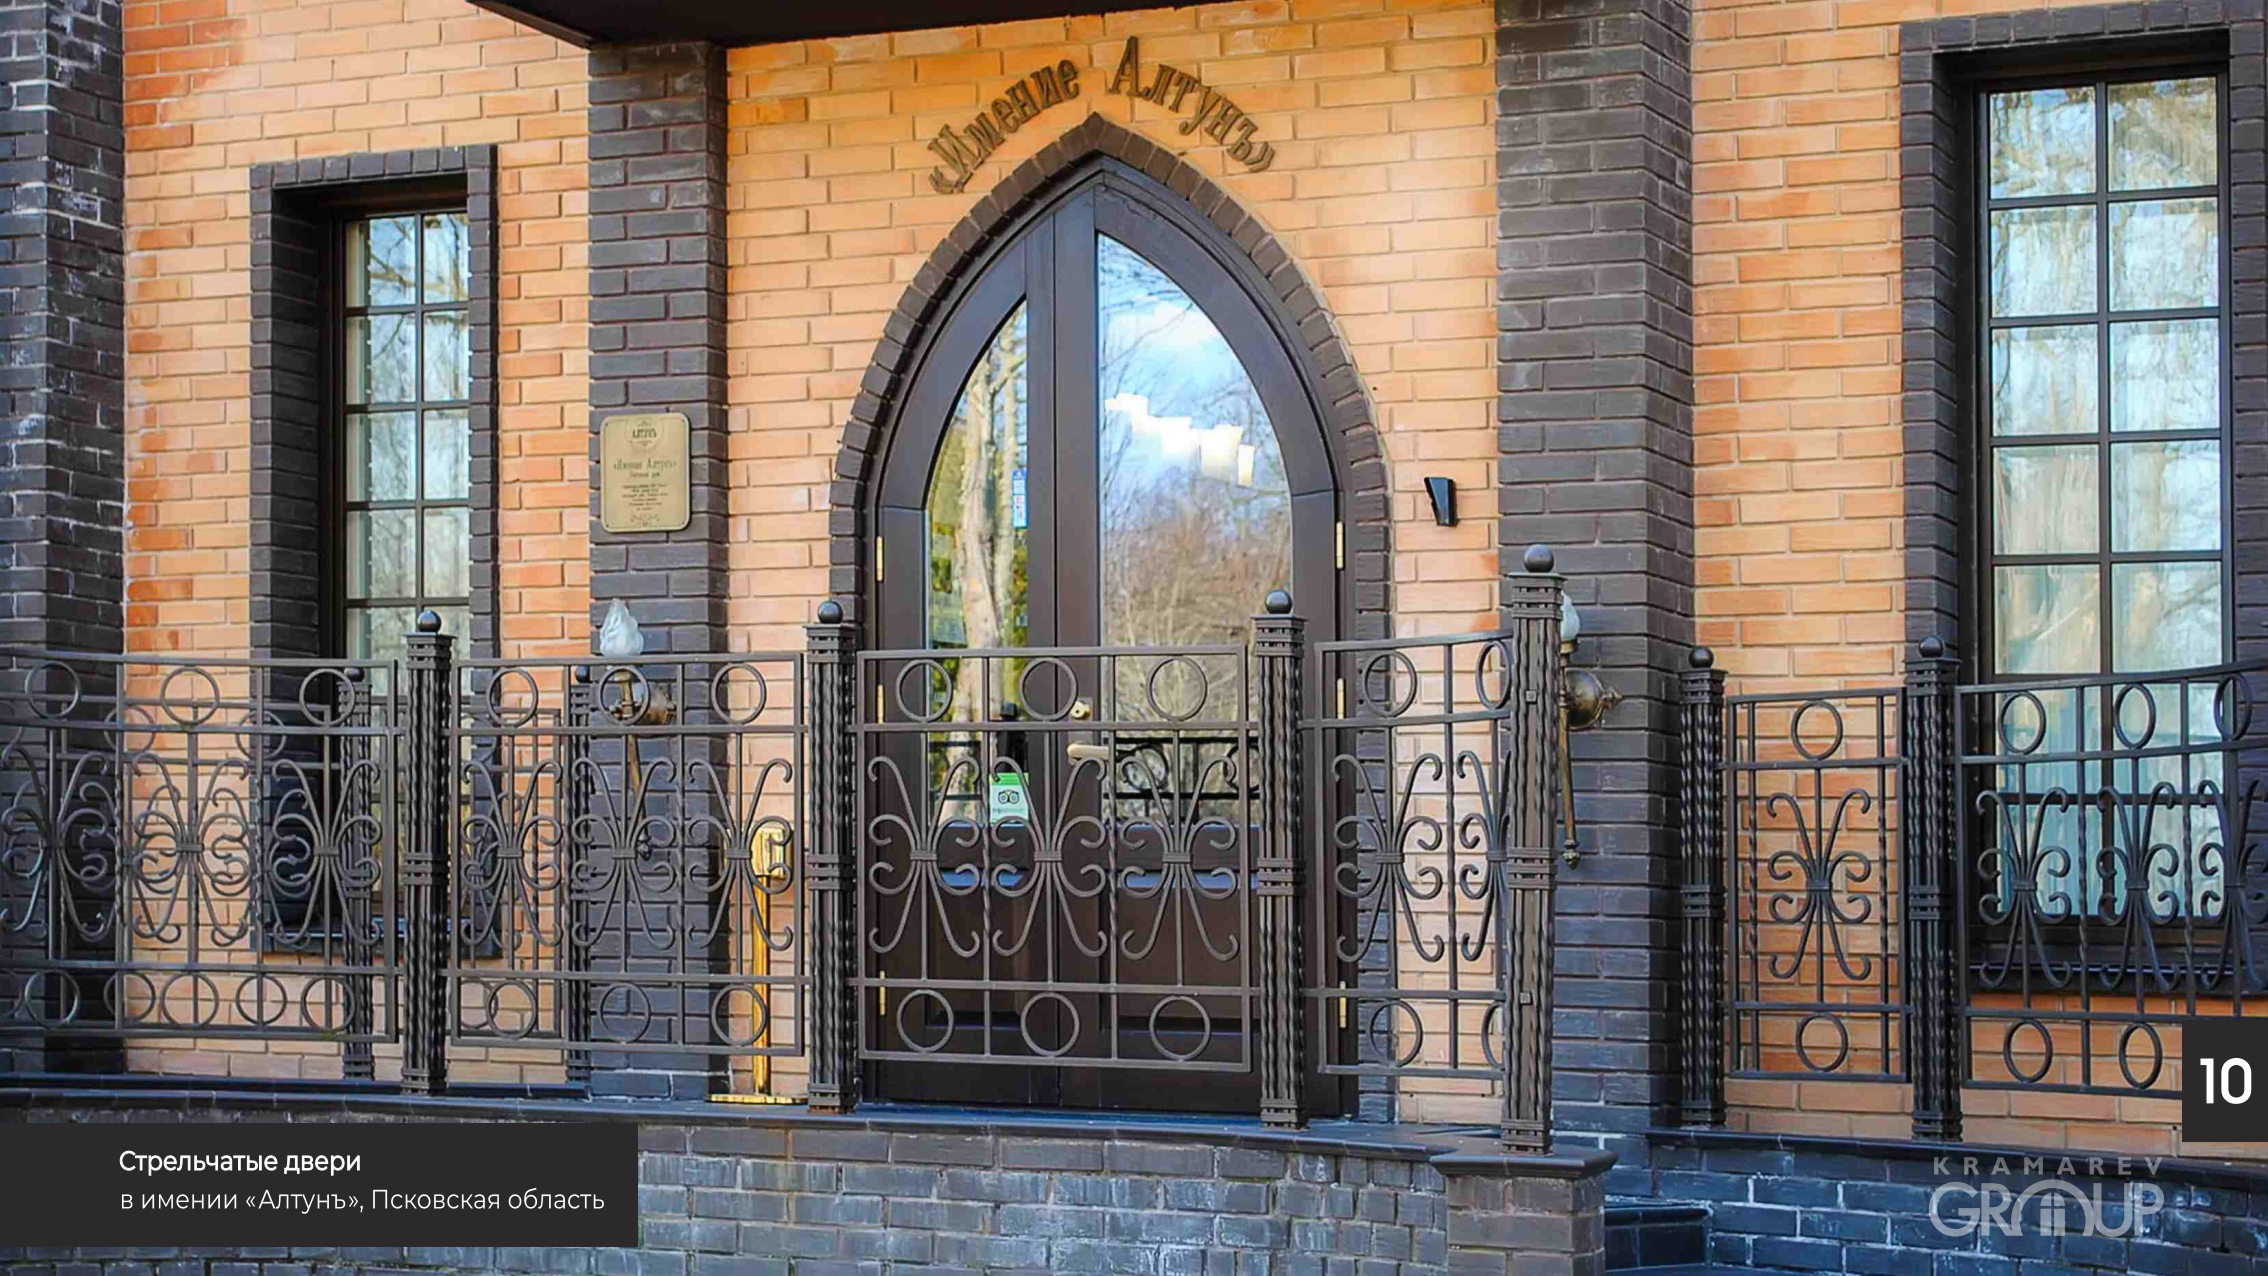

Имение Алтунь

Имение Алтунь
Псковская область

Стрельчатые двери
в имении «Алтунь», Псковская область

10

КРАМАРЕВ
GROUP