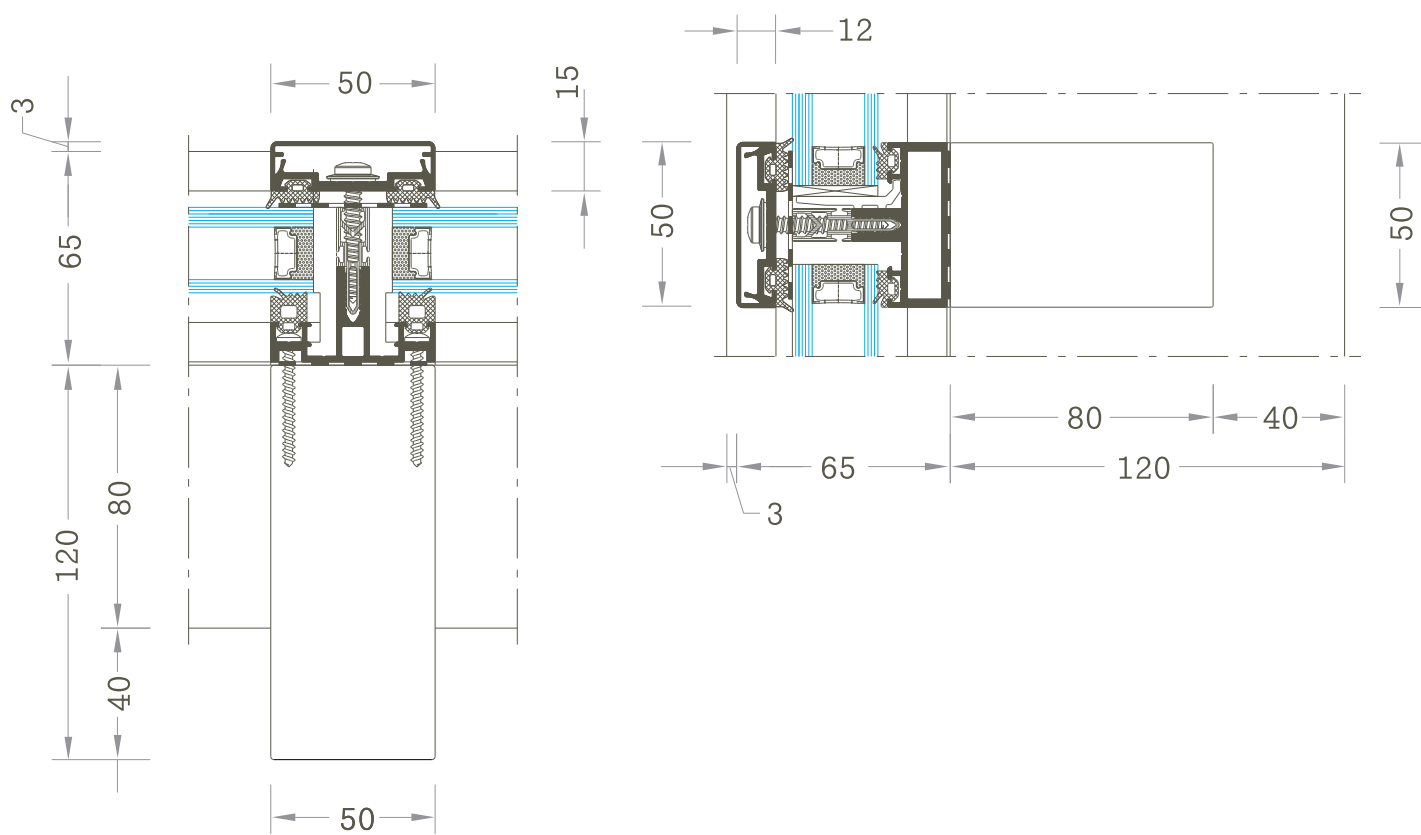

Дерево-алюминиевая фасадная система

FS 50

KRAMAREV
GROUP

📍 г. Санкт-Петербург,
ул. А.Невского, д.3

☎ 8 (812) 640-47-10
8 (800) 555-12-75

✉ info@kramarev.ru

🌐 www.kramarev.ru