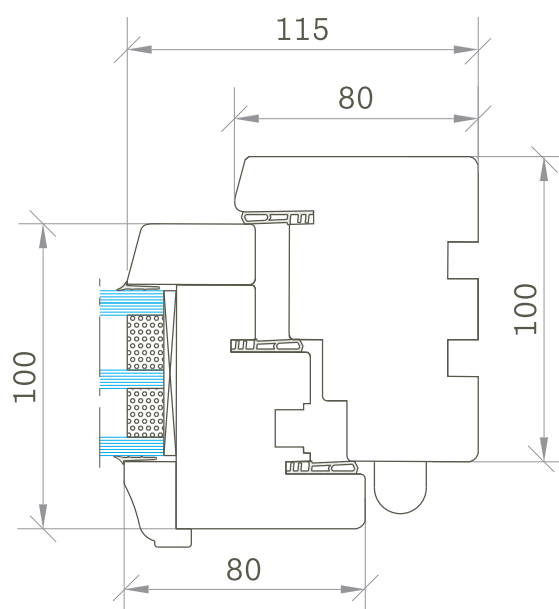

# Artview Energy

KRAMAREV  
GROUP

📍 г. Санкт-Петербург,  
ул. А.Невского, д.3

☎ 8 (812) 640-47-10  
8 (800) 555-12-75

✉ info@kramarev.ru

🌐 www.kramarev.ru