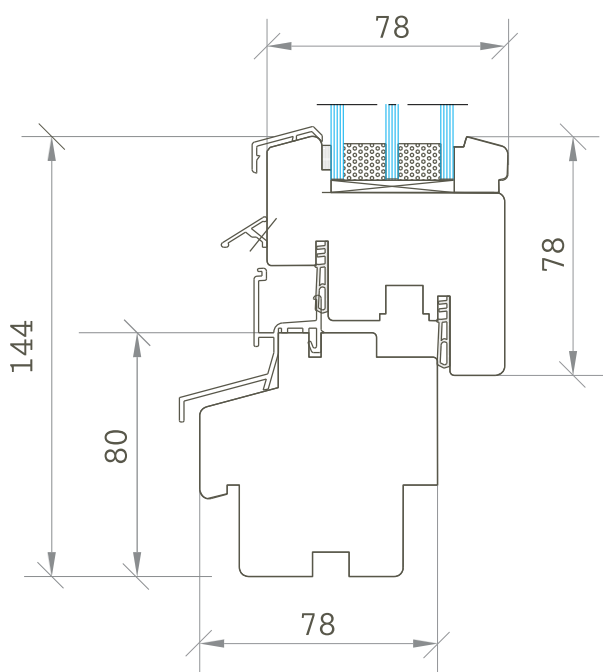

Деревянные окна

Artview Base

KRAMAREV
GROUP

📍 г. Санкт-Петербург,
ул. А.Невского, д.3

☎ 8 (812) 640-47-10
8 (800) 555-12-75

✉ info@kramarev.ru

🌐 www.kramarev.ru