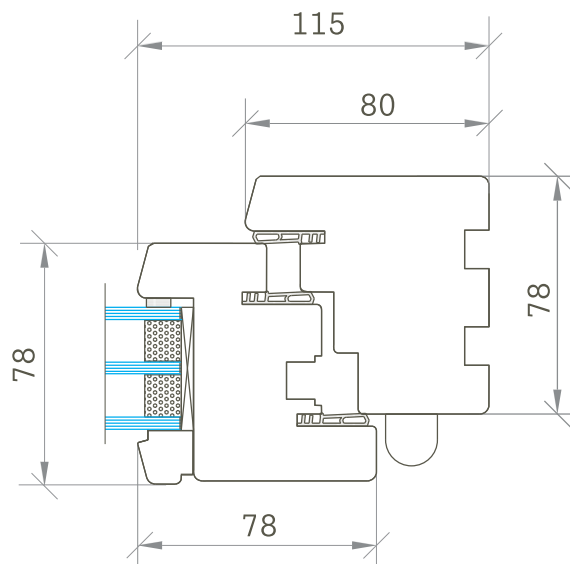

Деревянные окна

Artview Base

KRAMAREV
GROUP

📍 г. Санкт-Петербург,
ул. А.Невского, д.3

☎ 8 (812) 640-47-10
8 (800) 555-12-75

✉ info@kramarev.ru

🌐 www.kramarev.ru