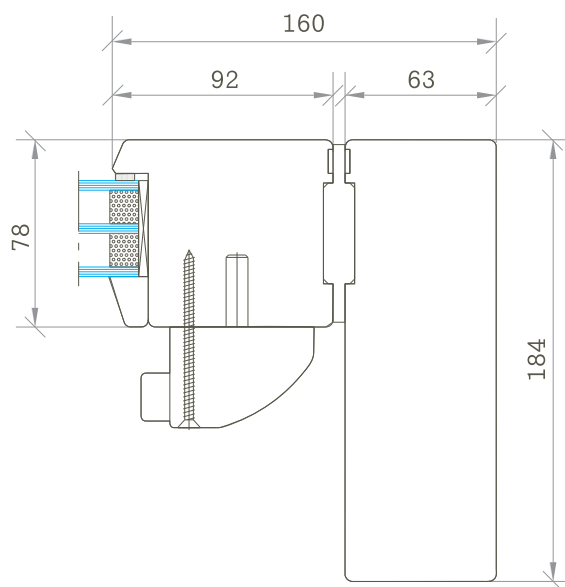

Раздвижной деревянный портал
HS Portal DD

KRAMAREV
GROUP

📍 г. Санкт-Петербург,
ул. А.Невского, д.3

☎ 8 (812) 640-47-10
8 (800) 555-12-75

✉ info@kramarev.ru

🌐 www.kramarev.ru