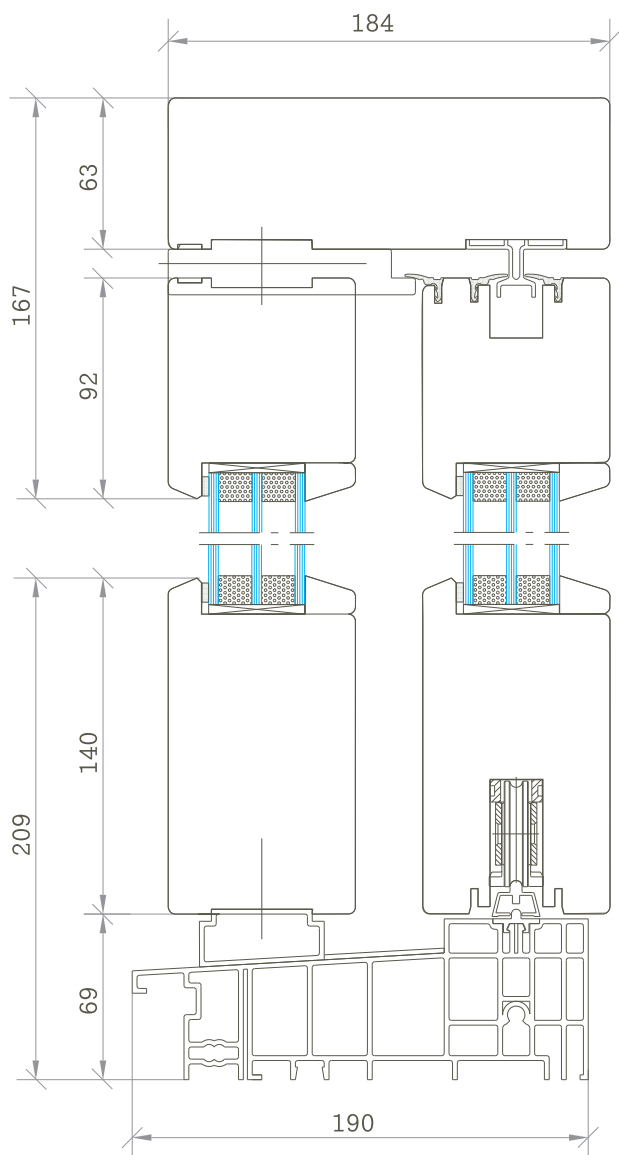

Раздвижной деревянный портал
HS Portal DD

KRAMAREV
GROUP

📍 г. Санкт-Петербург,
ул. А.Невского, д.3

☎ 8 (812) 640-47-10
8 (800) 555-12-75

✉ info@kramarev.ru

🌐 www.kramarev.ru