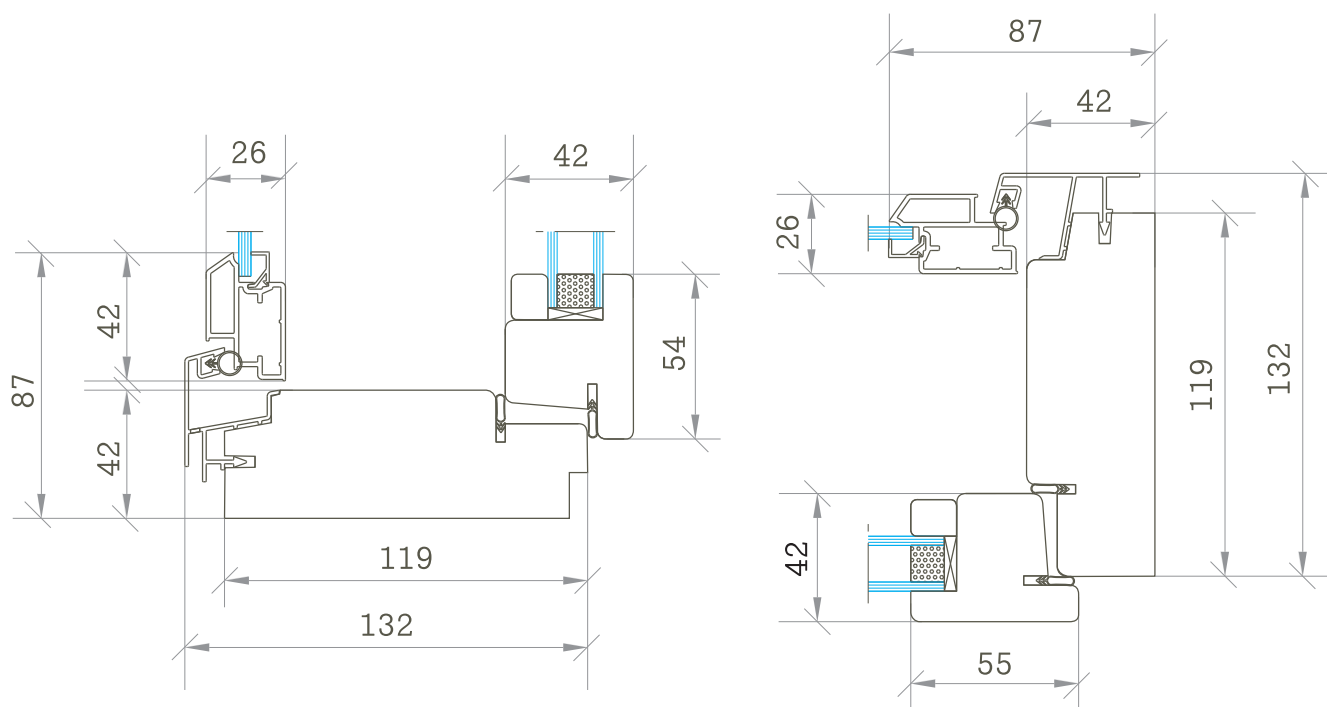

Дерево-алюминиевые окна

Scandi Alu

KRAMAREV
GROUP

📍 г. Санкт-Петербург,
ул. А.Невского, д.3

☎ 8 (812) 640-47-10
8 (800) 555-12-75

✉ info@kramarev.ru

🌐 www.kramarev.ru