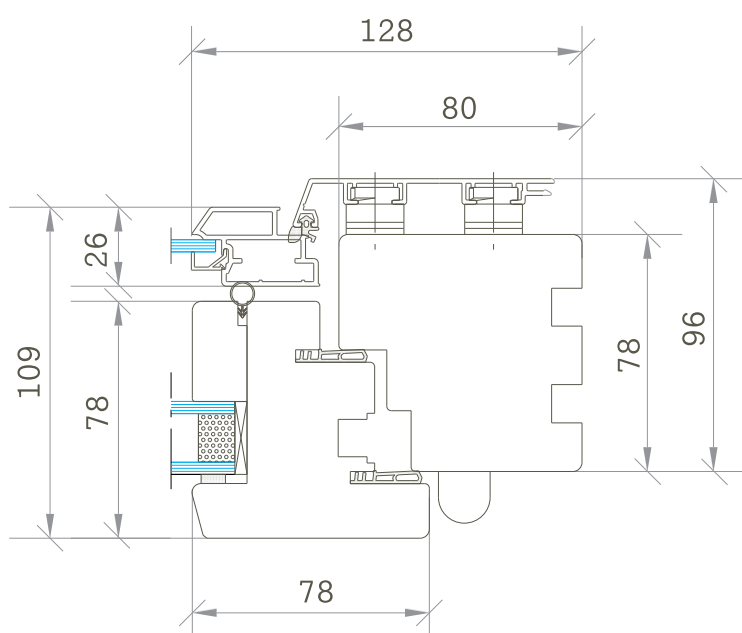

Дерево-алюминиевые окна
Artview Alu

KRAMAREV
GROUP

📍 г. Санкт-Петербург,
ул. А.Невского, д.3

☎ 8 (812) 640-47-10
8 (800) 555-12-75

✉ info@kramarev.ru

🌐 www.kramarev.ru