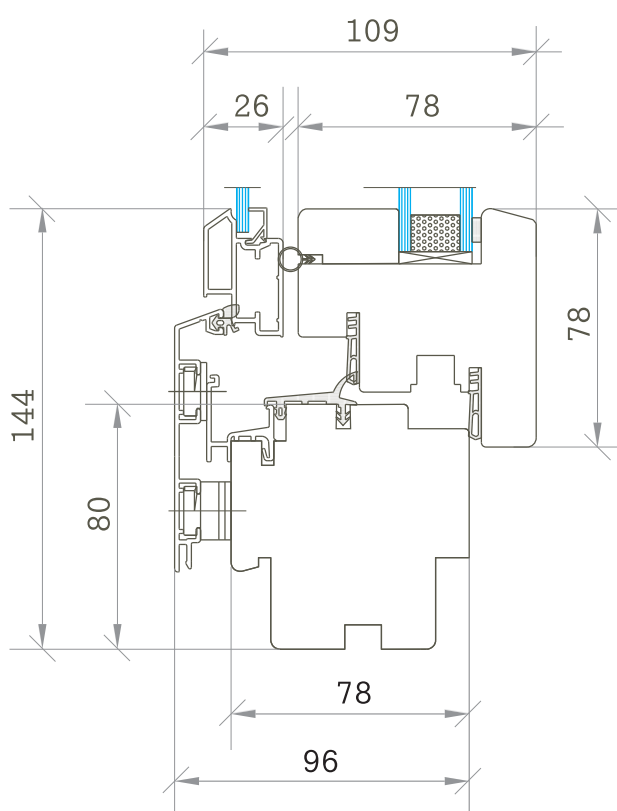

Дерево-алюминиевые окна
Artview Alu

KRAMAREV
GROUP

📍 г. Санкт-Петербург,
ул. А.Невского, д.3

☎ 8 (812) 640-47-10
8 (800) 555-12-75

✉ info@kramarev.ru

🌐 www.kramarev.ru